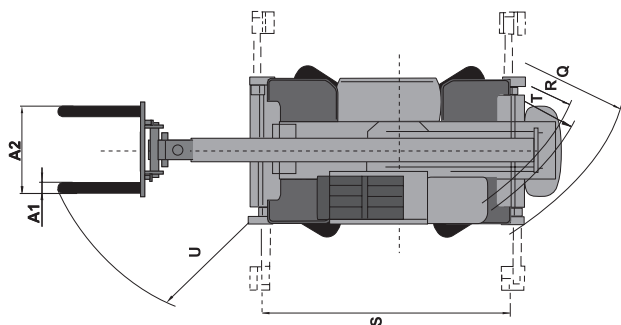

ISO
9001

VR2540

360° op stabilisatoren

VR2540

 **Hijscapaciteit** (op stabilisatoren) : 4000 kg
op 500 mm van (voorkant bord)

 **Hijshoogte** : 24,60 mtr

 **Vorken (mm)**
lengte : 1200
breedte en dikte : 150 x 50

 **Continue rotatie**
cabine gemonteerd op een kroonwiel
met inwendige vertanding,
hydraulische draaikoppeling
elektrische draaikoppeling

 gewicht onbeladen (met vorken) : 17.165 kg
totale breedte : 2,43 mtr
totale hoogte : 3,05 mtr
totale lengte : 7,82 mtr
vrij van de bodem : 0,37 mtr
trekkracht : 8.8200 kg