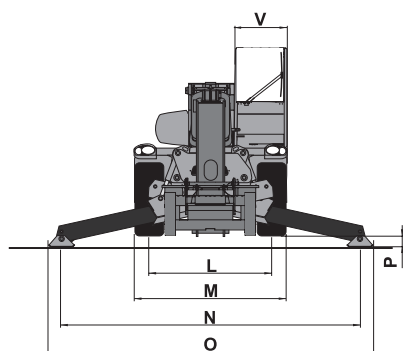

ISO
9001

VR2540

360° op stabilisatoren

VR2540

 **Hijscapaciteit** (op stabilisatoren) : 4000 kg
op 500 mm van (voorkant bord)

 **Hijshoogte** : 24,60 mtr

 **Vorken (mm)**
lengte : 1200
breedte en dikte : 150 x 50

 **Continue rotatie**
cabine gemonteerd op een kroonwiel
met inwendige vertanding,
hydraulische draaikoppeling
elektrische draaikoppeling

 gewicht onbeladen (met vorken) : 17.165 kg
totale breedte : 2,43 mtr
totale hoogte : 3,05 mtr
totale lengte : 7,82 mtr
vrij van de bodem : 0,37 mtr
trekkracht : 8.8200 kg