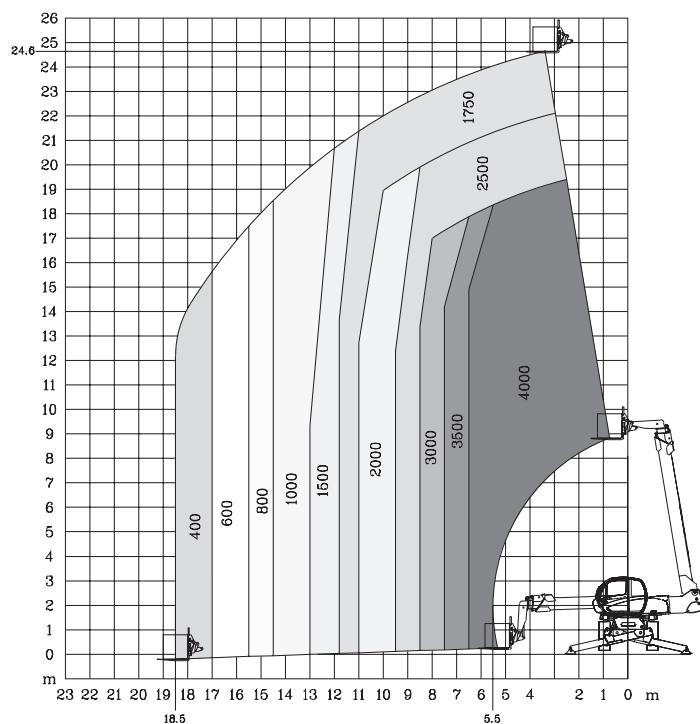

ISO
9001

VR2540

360° op stabilisatoren

VR2540

 **Hijscapaciteit** (op stabilisatoren) : 4000 kg
op 500 mm van (voorkant bord)

 **Hijshoogte** : 24,60 mtr

 **Vorken (mm)**
lengte : 1200
breedte en dikte : 150 x 50

 **Continue rotatie**
cabine gemonteerd op een kroonwiel
met inwendige vertanding,
hydraulische draaikoppeling
elektrische draaikoppeling

 gewicht onbeladen (met vorken) : 17.165 kg
totale breedte : 2,43 mtr
totale hoogte : 3,05 mtr
totale lengte : 7,82 mtr
vrij van de bodem : 0,37 mtr
trekkracht : 8.8200 kg

mm