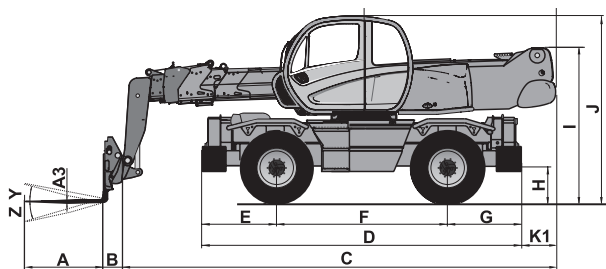

ISO
9001

VR2540

360° op stabilisatoren

VR2540

 **Hijscapaciteit** (op stabilisatoren) : 4000 kg
op 500 mm van (voorkant bord)

 **Hijshoogte** : 24,60 mtr

 **Vorken (mm)**
lengte : 1200
breedte en dikte : 150 x 50

 **Continue rotatie**
cabine gemonteerd op een kroonwiel
met inwendige vertanding,
hydraulische draaikoppeling
elektrische draaikoppeling

 gewicht onbeladen (met vorken) : 17.165 kg
totale breedte : 2,43 mtr
totale hoogte : 3,05 mtr
totale lengte : 7,82 mtr
vrij van de bodem : 0,37 mtr
trekkracht : 8.8200 kg