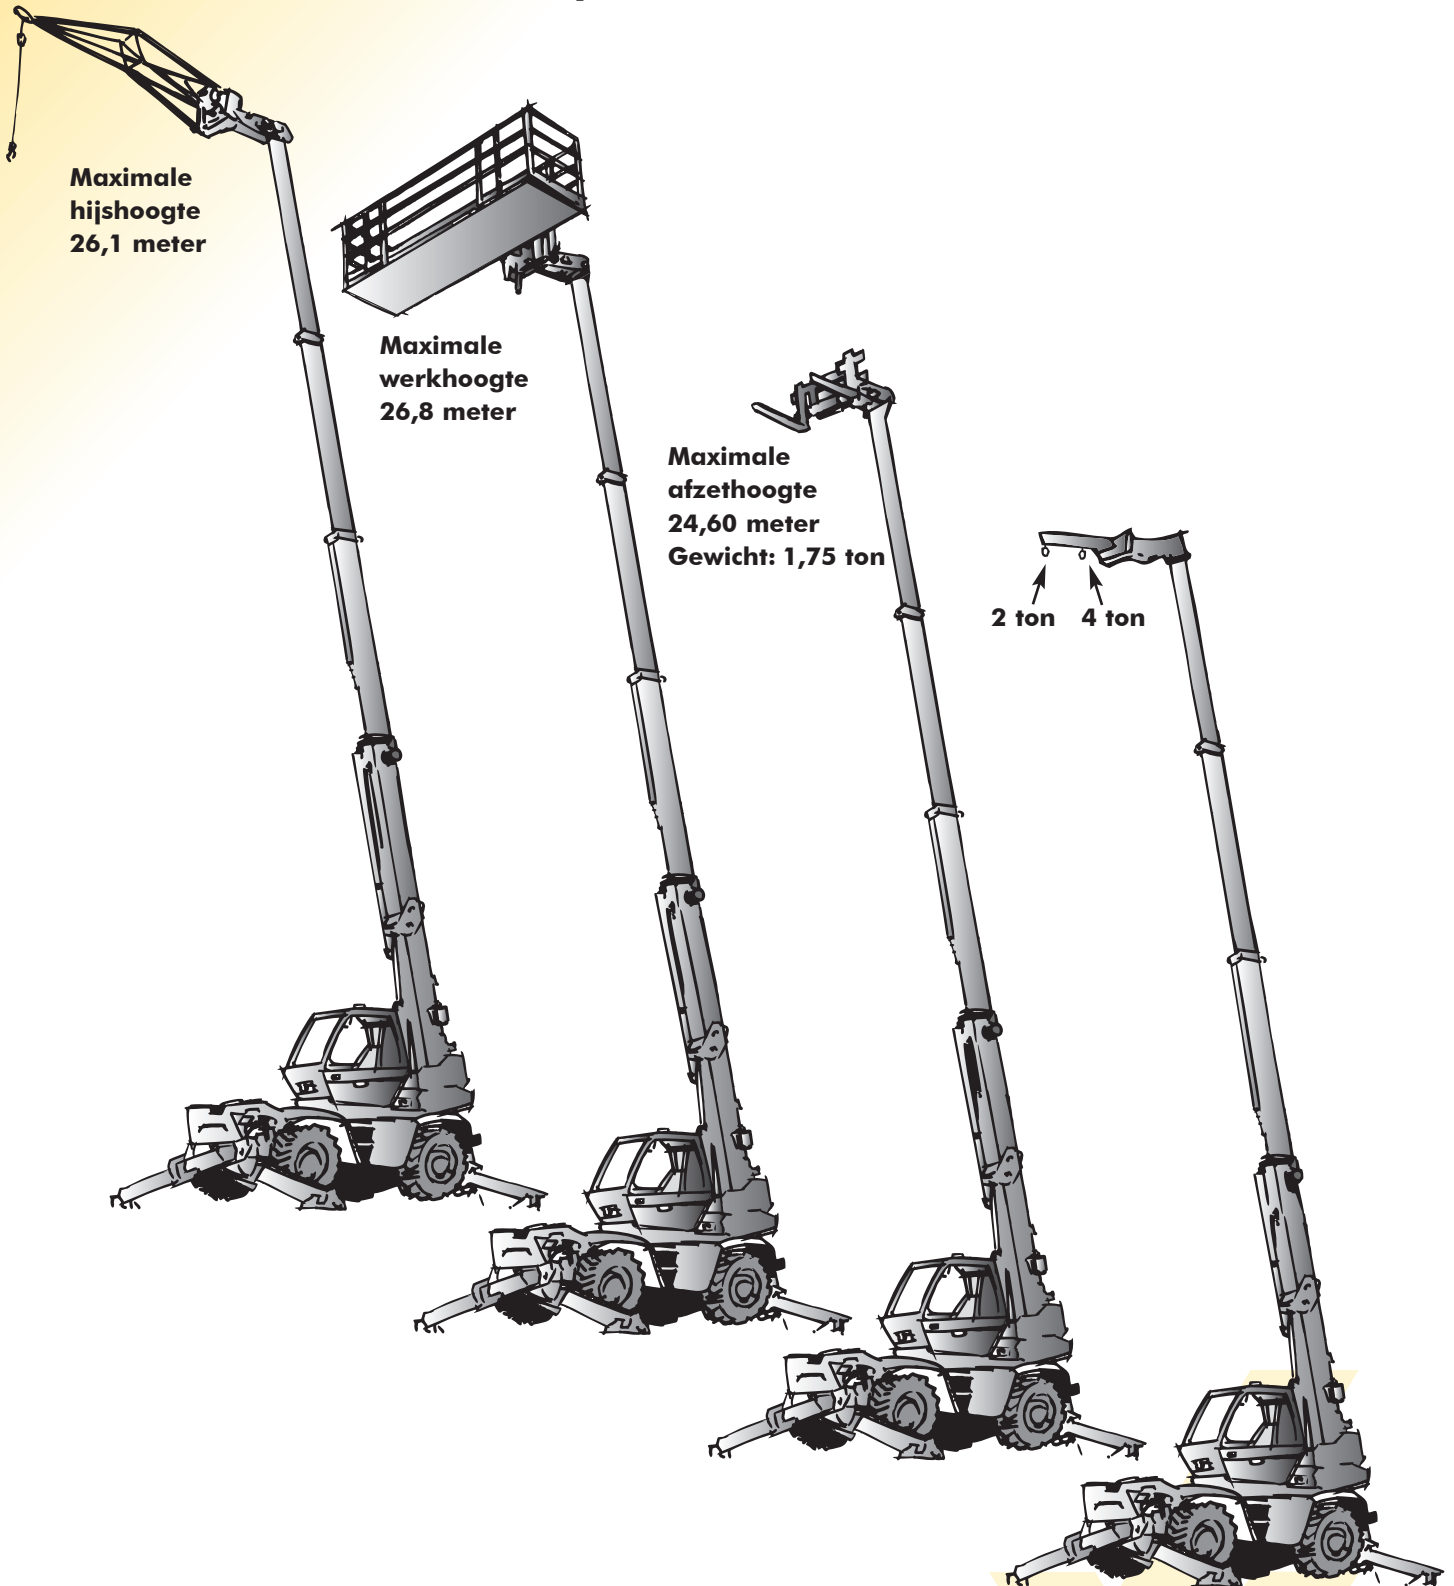

Roterende verreiker De roterende ruw terrein-hoogwerker en verreikende mini-hijskraan in één

VR 2540

■ telefoon: +31 (0) 571 28 02 72
■ internet: www.verreikerverhuuroost.nl
■ email: info@verreikerverhuuroost.nl

ISO
9001

VR2540

360° op stabilisatoren

VR2540

 **Hijscapaciteit** (op stabilisatoren) : 4000 kg
op 500 mm van (voorkant bord)

 **Hijshoogte** : 24,60 mtr

 **Vorken (mm)**
lengte : 1200
breedte en dikte : 150 x 50

 **Hellingscorrectie op vooras +/- 8° (15%)**
Achteras pendelend met automatische
hydraulische blokkering bij rotatie (meer dan 15%)

 **4 telescopische stabilisatoren**
individueel of gelijktijdig bediend

 **Continue rotatie**
cabine gemonteerd op een kroonwiel
met inwendige vertanding,
hydraulische draaikoppeling
elektrische draaikoppeling

 gewicht onbeladen (met vorken) : 17.165 kg
totale breedte : 2,43 mtr
totale hoogte : 3,05 mtr
totale lengte : 7,82 mtr
vrij van de bodem : 0,37 mtr
trekkracht : 8.8200 kg