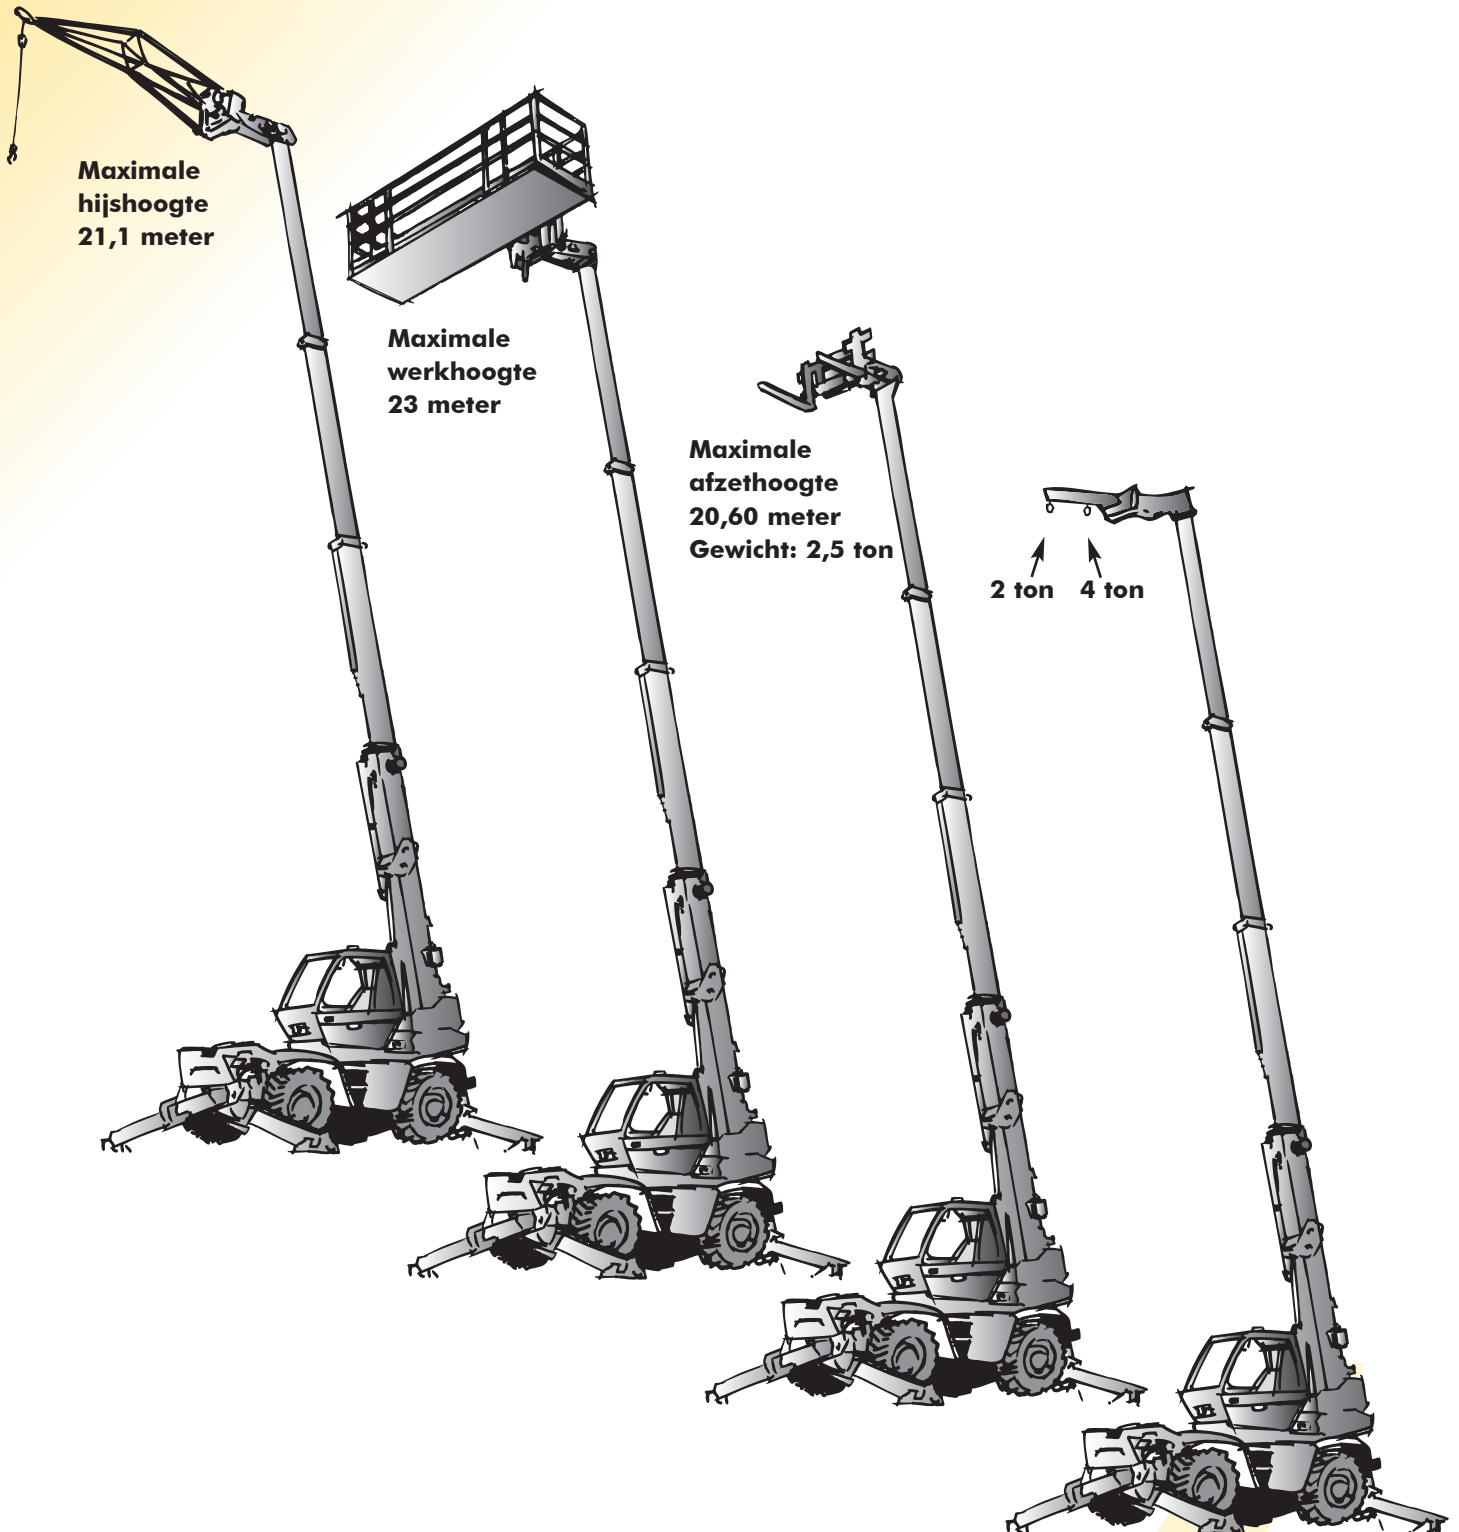

Roterende verreiker De roterende ruw terrein-hoogwerker en verreichende mini-hijskraan in één

VR 2150

■ telefoon: +31 (0) 571 28 02 72
■ internet: www.verreikerverhuuroost.nl
■ email: info@verreikerverhuuroost.nl

VR2150

360° op stabilisatoren

VR2150

-  **Hijscapaciteit** (op stabilisatoren) : 5000 kg op 500 mm van (voorkant bord)
-  **Hijshoogte** : 20,60 mtr
-  **Vorken (mm)**
 lengte : 1200
 breedte en dikte : 150 x 60
-  **Achteras**
 automatisch achteras blokkeersysteem bij een rotatie boven 15°
-  **4 telescopische stabilisatoren**
 simultaan of onafhankelijk bedienbaar
-  **Totale en continue rotatie**
 bovenbouw gemonteerd op een dubbele draairing; hydraulische en elektrische rotatie
-  gewicht onbeladen (met vorken) : 16.095 kg
 totale breedte : 2,43 mtr
 totale hoogte : 3,02 mtr
 totale lengte : 6,78 mtr
 vrij van de bodem : 0,37 mtr
 koppelslang trekkracht : 10.800 kg

 Standaard indicatie ladingmoment (standaards mobiele kranen)

VR2150

360° op stabilisatoren

A	1200
A1	150
A2	1030
A3	60
B	290
C	6490
D	5050
E	1155
F	2750
G	1155
H	370
I	2420
J	3025
K	2485
L	1930
M	2425
N	4700
O	5100
P	200
Q	4500
R	3800
S	4550
V	950
Y	12°
Z	105°