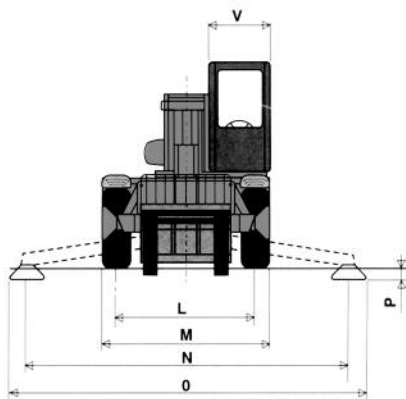

VR2150

360° op stabilisatoren

A	1200
A1	150
A2	1030
A3	60
B	290
C	6490
D	5050
E	1155
F	2750
G	1155
H	370
I	2420
J	3025
K	2485
L	1930
M	2425
N	4700
O	5100
P	200
Q	4500
R	3800
S	4550
V	950
Y	12°
Z	105°