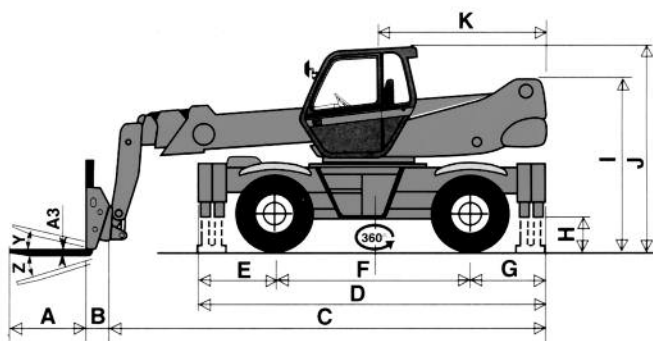

VR2150

360° op stabilisatoren

A	1200
A1	150
A2	1030
A3	60
B	290
C	6490
D	5050
E	1155
F	2750
G	1155
H	370
I	2420
J	3025
K	2485
L	1930
M	2425
N	4700
O	5100
P	200
Q	4500
R	3800
S	4550
V	950
Y	12°
Z	105°