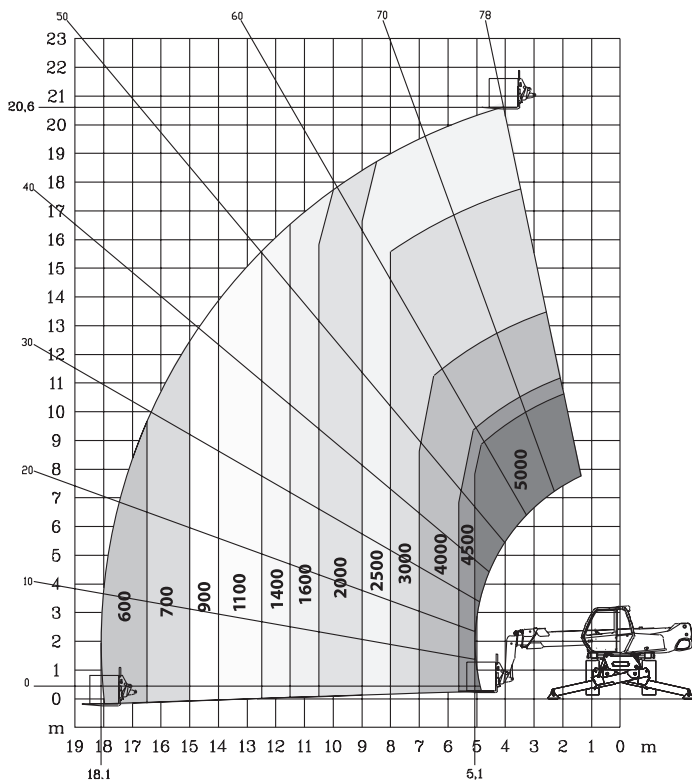

VR2150

360° op stabilisatoren

VR2150

-  **Hijscapaciteit** (op stabilisatoren) : 5000 kg op 500 mm van (voorkant bord)
-  **Hijshoogte** : 20,60 mtr
-  **Vorken (mm)**
 lengte : 1200
 breedte en dikte : 150 x 60
-  **Achteras**
 automatisch achteras blokkeersysteem bij een rotatie boven 15°
-  **4 telescopische stabilisatoren**
 simultaan of onafhankelijk bedienbaar
-  **Totale en continue rotatie**
 bovenbouw gemonteerd op een dubbele draairing; hydraulische en elektrische rotatie
-  gewicht onbeladen (met vorken) : 16.095 kg
 totale breedte : 2,43 mtr
 totale hoogte : 3,02 mtr
 totale lengte : 6,78 mtr
 vrij van de bodem : 0,37 mtr
 koppelslang trekkracht : 10.800 kg

 Standaard indicatie ladingmoment (standaards mobiele kranen)

VR2150

360° op stabilisatoren

A	1200
A1	150
A2	1030
A3	60
B	290
C	6490
D	5050
E	1155
F	2750
G	1155
H	370
I	2420
J	3025
K	2485
L	1930
M	2425
N	4700
O	5100
P	200
Q	4500
R	3800
S	4550
V	950
Y	12°
Z	105°