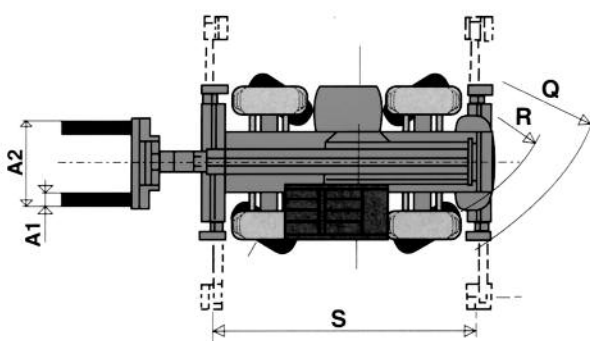

VR2150

360° op stabilisatoren

VR2150

-  **Hijscapaciteit** (op stabilisatoren) : 5000 kg op 500 mm van (voorkant bord)
-  **Hijshoogte** : 20,60 mtr
-  **Vorken (mm)**
 lengte : 1200
 breedte en dikte : 150 x 60
-  **Achteras**
 automatisch achteras blokkeersysteem bij een rotatie boven 15°
-  **4 telescopische stabilisatoren**
 simultaan of onafhankelijk bedienbaar
-  **Totale en continue rotatie**
 bovenbouw gemonteerd op een dubbele draairing; hydraulische en elektrische rotatie
-  gewicht onbeladen (met vorken) : 16.095 kg
 totale breedte : 2,43 mtr
 totale hoogte : 3,02 mtr
 totale lengte : 6,78 mtr
 vrij van de bodem : 0,37 mtr
 koppelslang trekkracht : 10.800 kg

 Standaard indicatie ladingmoment (standaards mobiele kranen)

VR2150

360° op stabilisatoren

A	1200
A1	150
A2	1030
A3	60
B	290
C	6490
D	5050
E	1155
F	2750
G	1155
H	370
I	2420
J	3025
K	2485
L	1930
M	2425
N	4700
O	5100
P	200
Q	4500
R	3800
S	4550
V	950
Y	12°
Z	105°